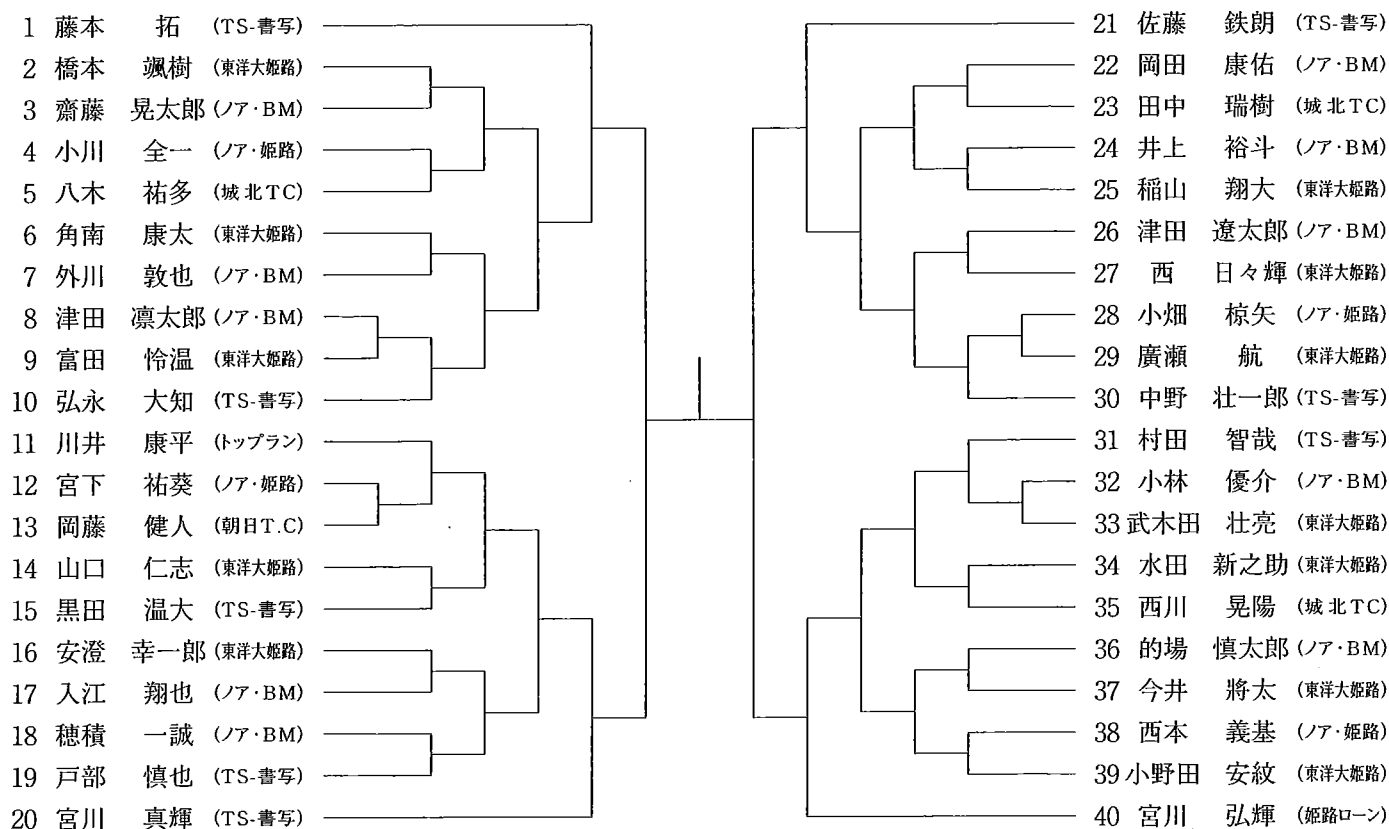

ホームページアドレス <http://www.himeji-tennis.com>

一般の部 平成27年9月13日(日)・20日(日)・27日(日)・10月4日(日)予備日

種目・ラウンド	広 畑		田 寺	網 干	球 技	香 寺
	人工芝10面					
第一日目 男子S・A予選 男子B 男子C(Ⅰ) 女子A 女子B	男子C(Ⅰ) 女子A	No.1～112 No.1～40	男子S・A予選 No.1～68	男子B No.49～96	女子B No.1～72	男子B No.1～48
第二日目 男子S 男子B 男子C(Ⅰ) 男子C(Ⅱ) 男子C(Ⅲ) 男子シニア45歳以上 男子シニア55歳以上 男子シニア65歳以上 女子A 女子B	男子C(Ⅱ) 男子C(Ⅲ)	No.113～224 No.225～266	男子S No.1～16 男子B No.1～96 男子C(Ⅰ) No.1～112	男子シニア55歳以上 No.1～40 男子シニア65歳以上 No.1～24	男子C(Ⅲ) No.267～336 男子シニア45歳以上 No.1～20	—
第三日目 男子S 男子C(Ⅱ) 男子C(Ⅲ) 男子シニア45歳以上 男子シニア55歳以上 男子シニア65歳以上	男子S 男子C(Ⅱ) 男子C(Ⅲ)	No.1～16 No.113～224 No.225～336	男子A No.1～40 女子B No.1～72	—	—	—

※ご連絡

- 次の種目は大会第一日目よりはじまり大会第二日目で終わります。
男子B級・男子C級(Ⅰ)・女子A級・女子B級
- 次の種目は大会第二日目よりはじまり大会第三日目で終わります。
男子C級(Ⅱ)・男子C級(Ⅲ)
シニア45歳以上・男子シニア55歳以上・男子シニア65歳以上

3. 男子S級・A級

大会第一日目はA級で各ゾロツクの子選を行い、大会第二日目、
大会第三日目はS級の本戦となります。

(雨天時は変更になります。)

小中学生男子シングルス

小中学生女子シングルス

高校生男子 (I)

高校生男子 (II)

高校生男子 (Ⅲ)

高校生男子 (Ⅳ)

高校生女子 (I)

高校生女子 (II)