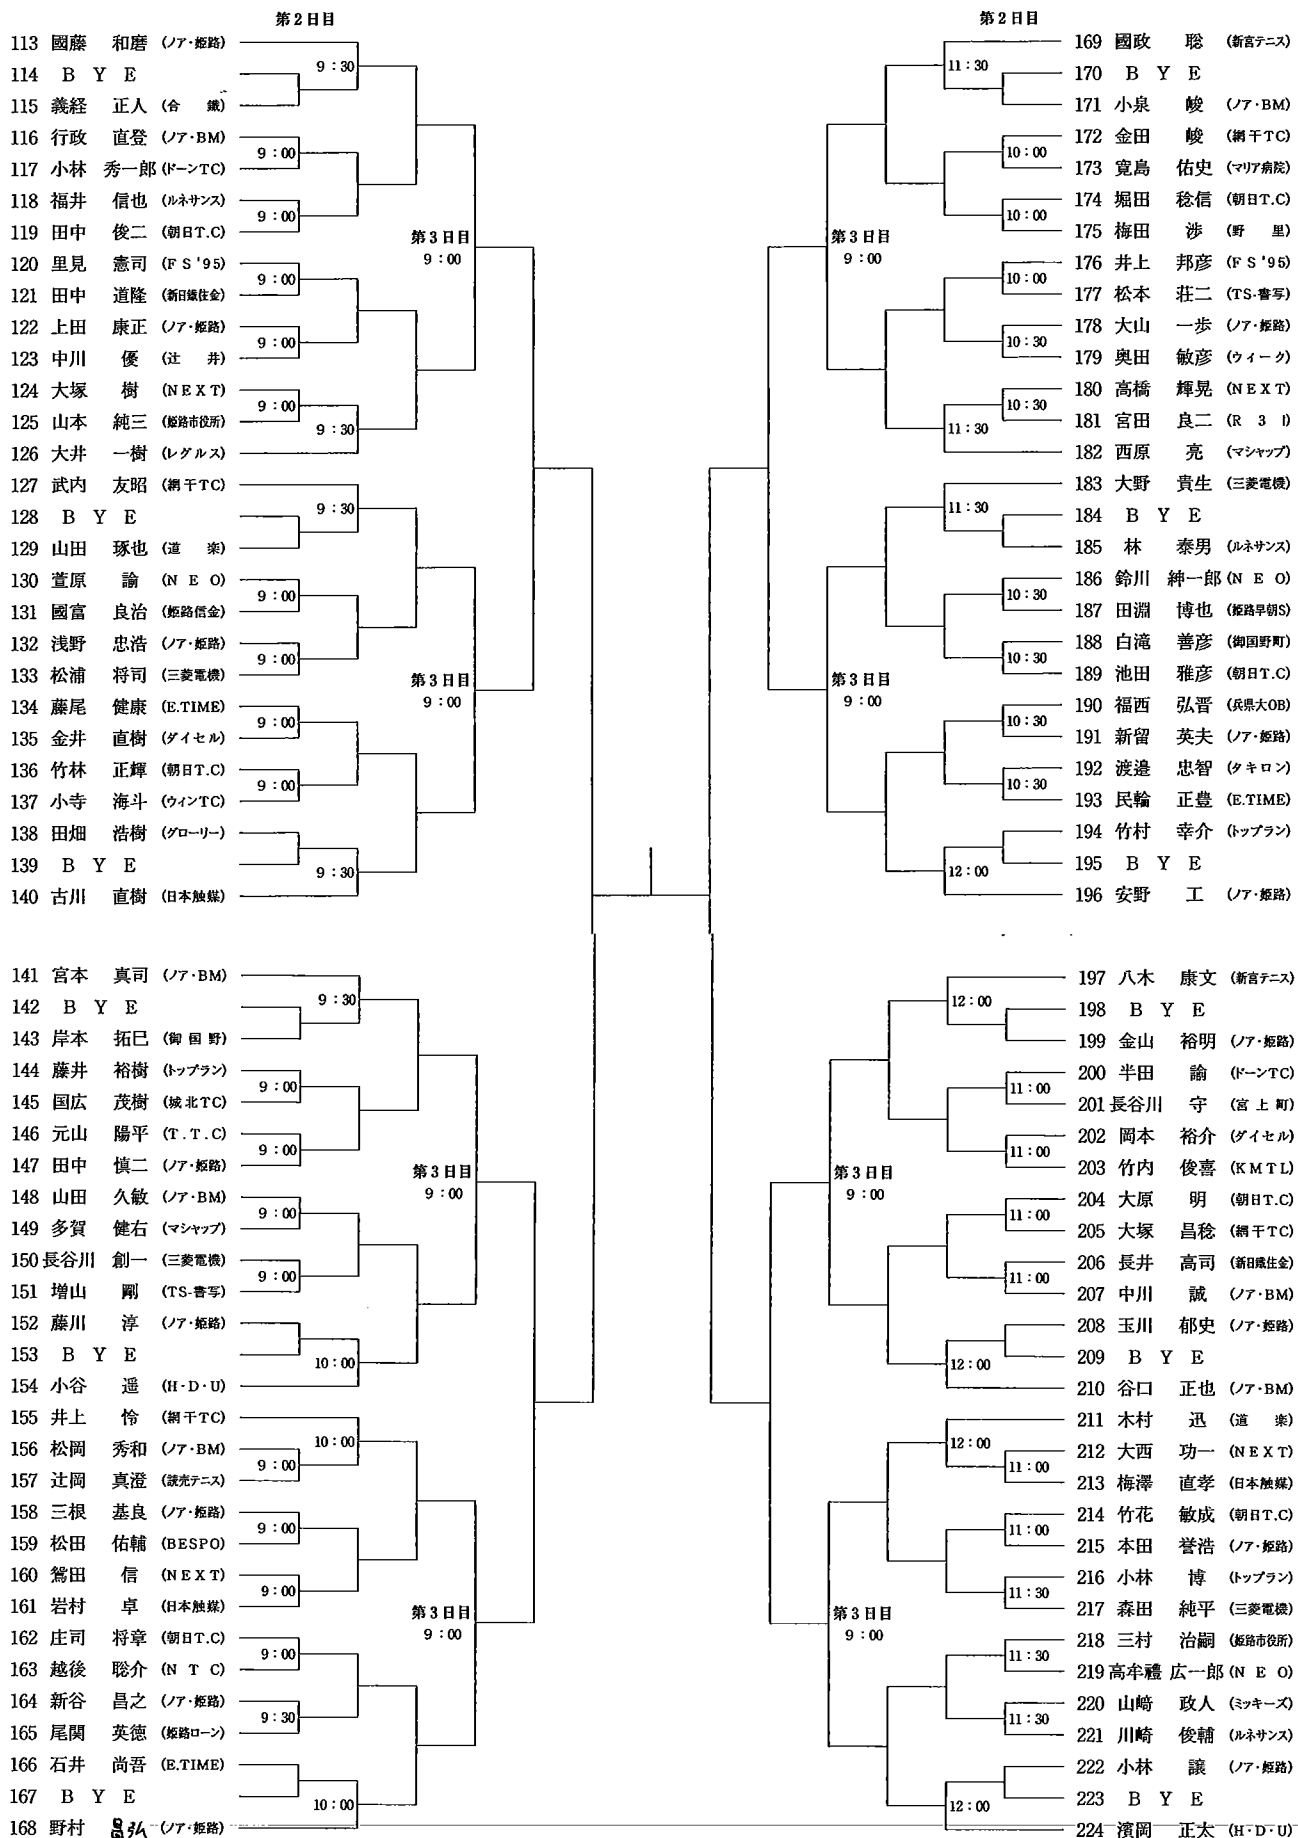

男子C級IIブロック