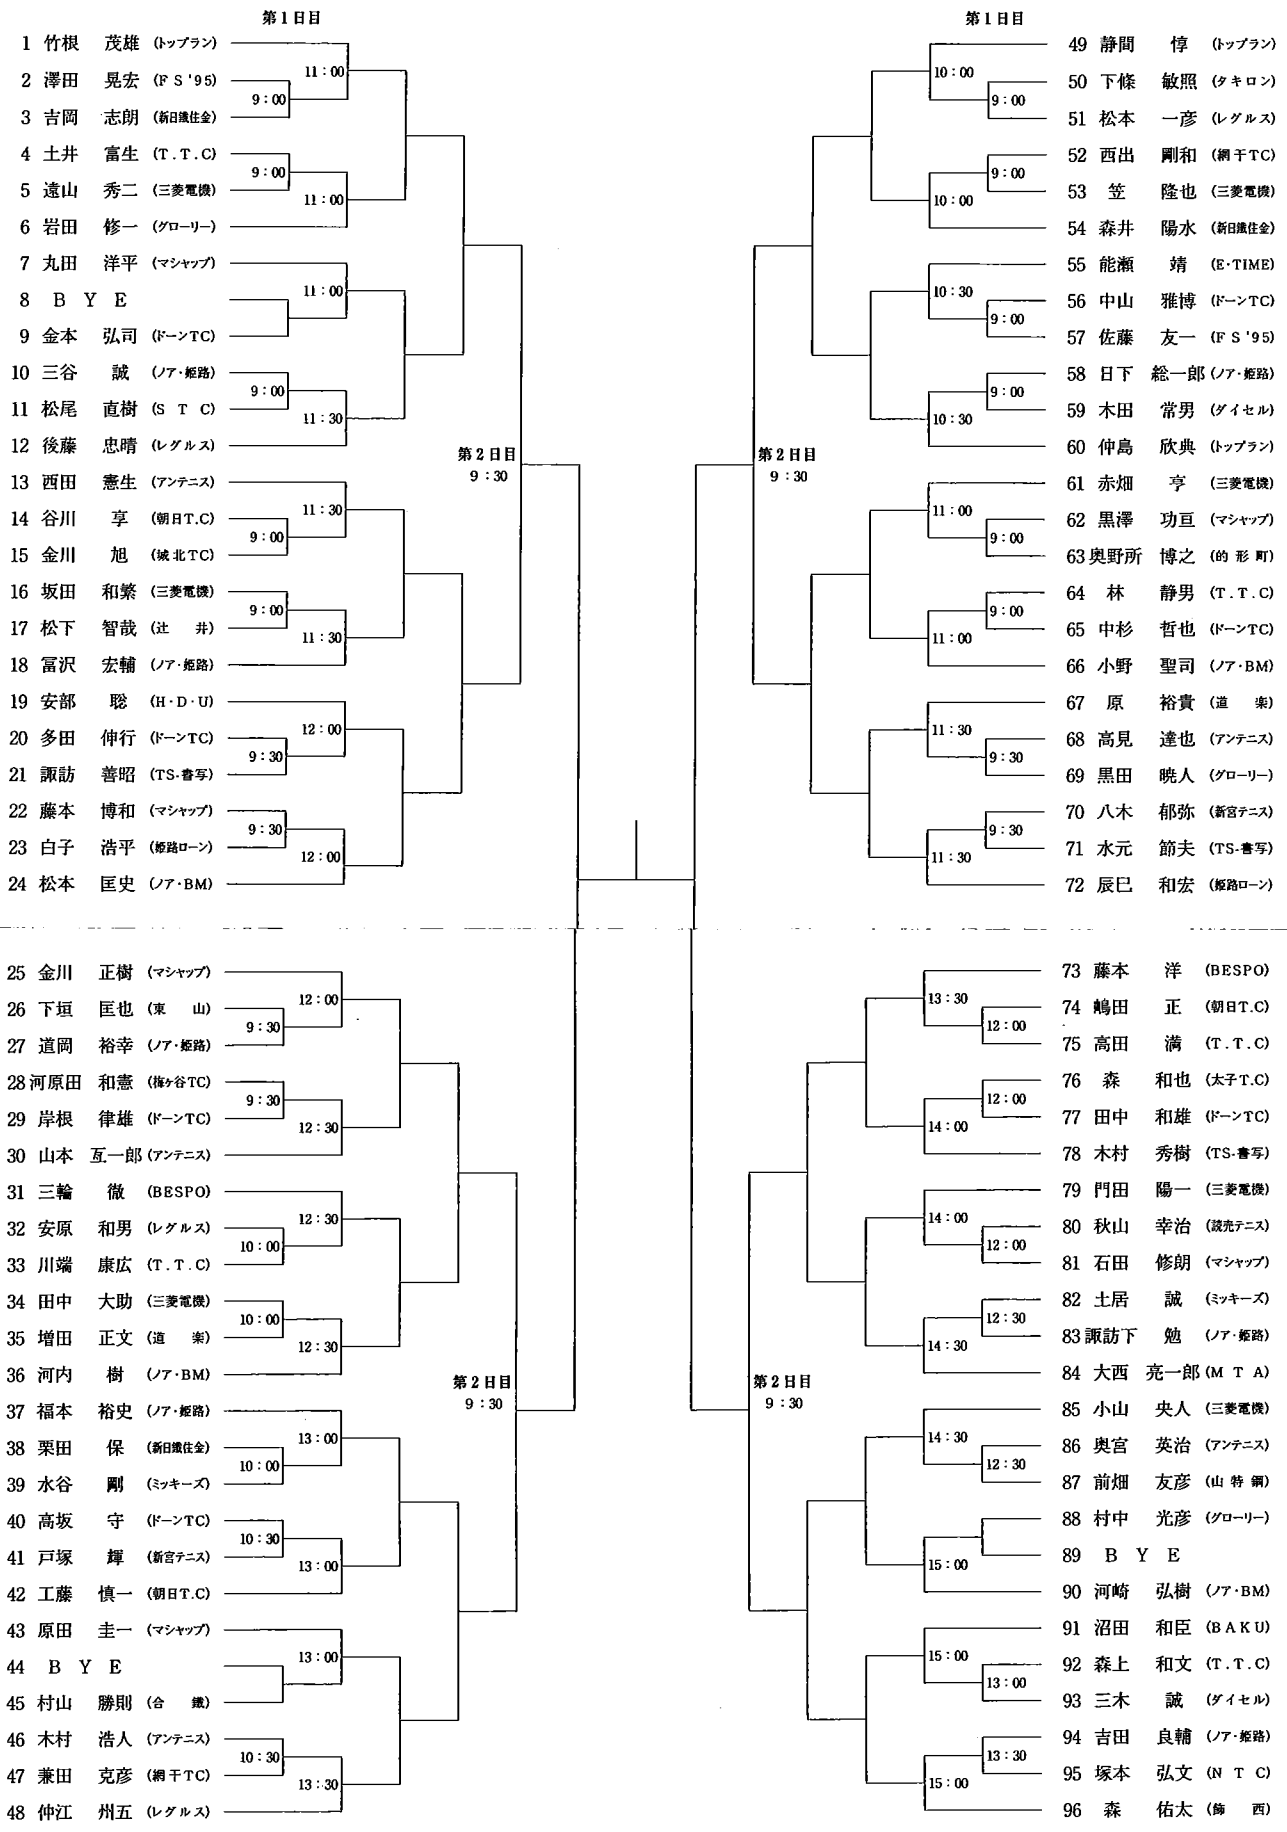

男子A級 (S級予選)

第1日目 A組

1	池野 良亮 (BESPO)	
2	庄野 裕介 (ミッキーズ)	10:00
3	木南 充弘 (太子T.C)	9:00
4	小林 将大 (アンテニス)	
5	チーコ・リンボ (ノア・姫路)	9:00
6	久保 佑介 (城北TC)	
7	田中 正治 (三菱電機)	9:00
8	森崎 綾友 (I C U)	
9	村上 孝 (姫路ローン)	9:00

E組 第1日目

35	完山 康弘 (BESPO)	
36	B Y E	10:30
37	南明 進哉 (トップラン)	
38	中谷 裕司 (姫路ローン)	11:00
39	小幡 淳 (R 3 I)	
40	鍛治 和人 (BAKU)	11:00
41	山村 康義 (タキロン)	
42	村上 純一 (ウインTC)	11:00
43	津田 知英 (太子T.C)	

第1日目 B組

10	宮崎 武士 (MTA)	
11	入江 聰五郎 (姫路ローン)	9:00
12	古林 敬司 (ウインTC)	
13	芦田 基 (BESPO)	9:00
14	本庄 良光 (ミッキーズ)	
15	佐伯 満也 (新日鐵住金)	9:00
16	五十棲 悠介 (ノア・姫路)	
17	灘 克也 (タキロン)	9:00

F組 第1日目

44	野崎 祐一 (グローリー)	
45	久保田 文也 (網干TC)	11:30
46	橋本 和典 (朝日T.C)	
47	福岡 吉成 (アンテニス)	11:30
48	米澤 将一 (TS-書写)	
49	塚谷 勝彦 (タキロン)	11:30
50	小川 昌也 (太子T.C)	
51	宮川 貴志 (姫路ローン)	12:00

第1日目 C組

18	村瀬 陸典 (タキロン)	
19	後藤 繁昭 (アンテニス)	9:00
20	吉元 泰士 (トップラン)	
21	黒木 誠 (姫路市役所)	9:30
22	桑田 晃利 (姫路信金)	
23	濱田 浩 (Mワールド)	9:30
24	高田 俊二 (BESPO)	
25	平田 考央 (グローリー)	9:30

G組 第1日目

52	鈴木 弘則 (トップラン)	
53	金子 直樹 (BESPO)	12:00
54	中嶋 和正 (ミッキーズ)	
55	小林 修基 (ノア・BM)	12:00
56	瀬川 浩史 (道 楽)	
57	藤田 浩一 (グローリー)	12:30
58	若畑 将彦 (I C U)	
59	内田 貴幸 (BAKU)	12:30

第1日目 D組

26	荒木 俊弥 (ノア・BM)	
27	佐藤 大行 (グローリー)	10:00
28	永野 亮 (BAKU)	
29	川上 徹也 (朝日T.C)	10:00
30	佐野 恭央 (三菱電機)	
31	小寺 泰永 (ささゆり)	10:30
32	菊元 秀樹 (太子T.C)	
33	B Y E	10:30
34	元山 陽一 (アンテニス)	

H組 第1日目

60	古井 公朗 (アンテニス)	
61	井上 大平 (I C U)	12:30
62	陸井 龍雄 (グローリー)	
63	岡藤 隆夫 (朝日T.C)	13:00
64	柿崎 仁志 (太子T.C)	
65	井上 幸弘 (道 楽)	13:00
66	山本 正 (BAKU)	
67	山本 大樹 (BESPO)	13:00
68	前山 智 (三菱電機)	13:30

※A級各ブロックファイナリストでS級当日エントリー時間までにサインイン(受付)された方はS級でW.Oが生じた場合、抽選でW.Oの選手の代わりにラッキールーザーとして出場権を得られます。

男子 B 級