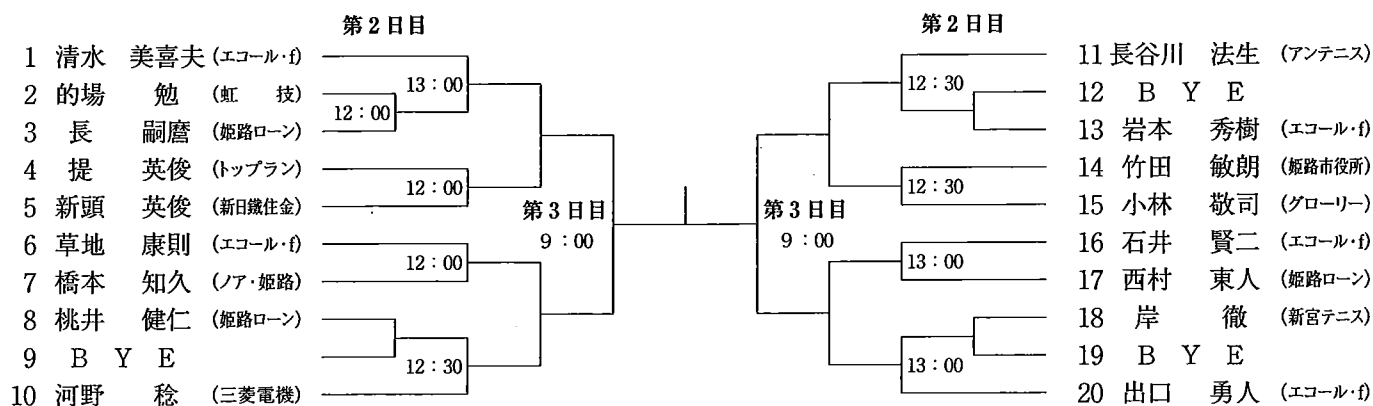

男子 B 級

男子C級Iブロック

男子C級IIブロック

男子C級Ⅲブロック

めぐそう生涯現役！ 男子45歳以上級

男子55歳以上級

男子65歳以上級

女 子 A 級