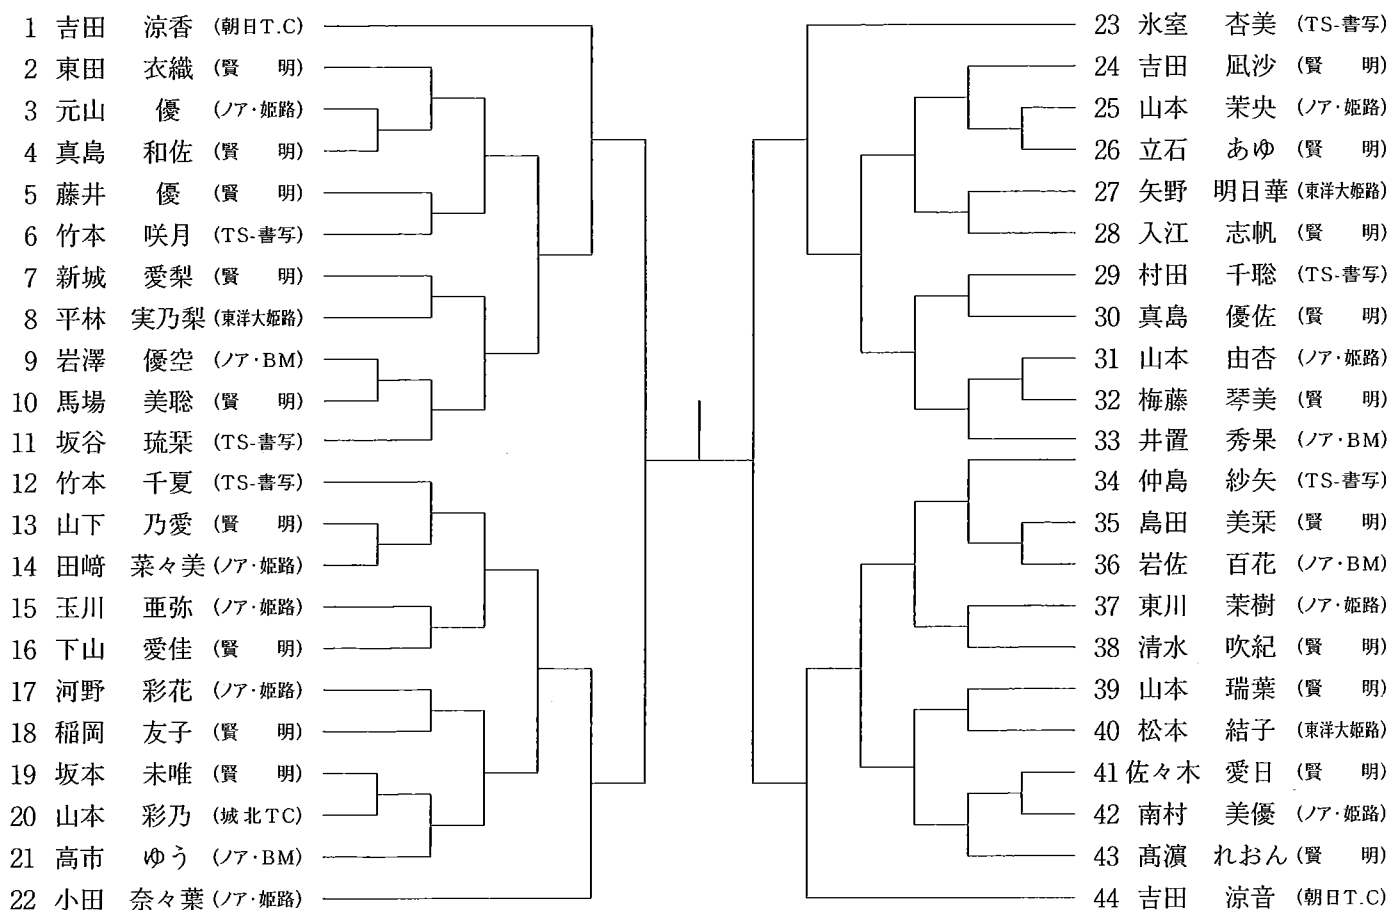

ホームページアドレス <http://www.himeji-tennis.com>

一般の部 平成27年9月13日(日)・20日(日)・27日(日)・10月4日(日)予備日

種目・ラウンド	広 畑		田 寺	網 干	球 技	香 寺
	人工芝10面					
第一日目 男子S・A予選 男子B 男子C(Ⅰ) 女子A 女子B	男子C(Ⅰ) 女子A	No.1～112 No.1～40	男子S・A予選 No.1～68	男子B No.49～96	女子B No.1～72	男子B No.1～48
第二日目 男子S 男子B 男子C(Ⅰ) 男子C(Ⅱ) 男子C(Ⅲ) 男子シニア45歳以上 男子シニア55歳以上 男子シニア65歳以上 女子A 女子B	男子C(Ⅱ) 男子C(Ⅲ)	No.113～224 No.225～266	男子S No.1～16 男子B No.1～96 男子C(Ⅰ) No.1～112	男子シニア55歳以上 No.1～40 男子シニア65歳以上 No.1～24	男子C(Ⅲ) No.267～336 男子シニア45歳以上 No.1～20	—
第三日目 男子S 男子C(Ⅱ) 男子C(Ⅲ) 男子シニア45歳以上 男子シニア55歳以上 男子シニア65歳以上	男子S 男子C(Ⅱ) 男子C(Ⅲ)	No.1～16 No.113～224 No.225～336	男子A No.1～40 女子B No.1～72	—	—	—

※ご連絡

- 次の種目は大会第一日目よりはじまり大会第二日目で終わります。
男子B級・男子C級(Ⅰ)・女子A級・女子B級
- 次の種目は大会第二日目よりはじまり大会第三日目で終わります。
男子C級(Ⅱ)・男子C級(Ⅲ)
シニア45歳以上・男子シニア55歳以上・男子シニア65歳以上

3. 男子S級・A級

大会第一日目はA級で各ゾロツクの子選を行い、大会第二日目、
大会第三日目はS級の本戦となります。

(雨天時は変更になります。)

小中学生男子シングルス

小中学生女子シングルス

高校生男子 (I)

高校生男子 (II)

高校生男子 (Ⅲ)

高校生男子 (Ⅳ)

高校生女子 (I)

高校生女子 (II)