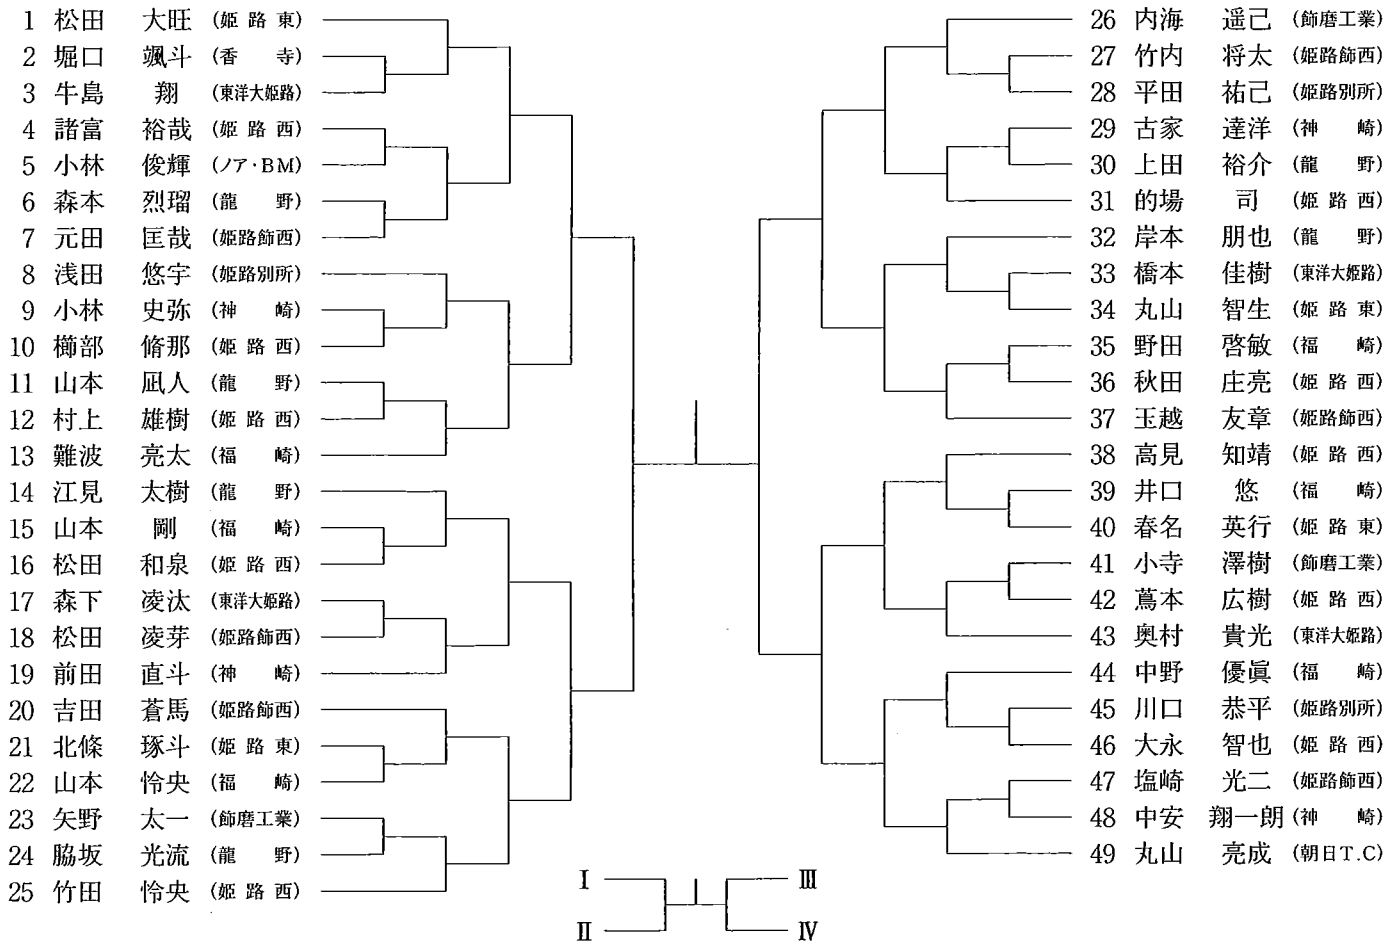

※ご連絡

- 次の種目は大会第一日目よりはじまり大会第二日目で終わります。
男子B級・男子C級(Ⅰ)・女子A級・女子B級
- 次の種目は大会第二日目よりはじまり大会第三日目で終わります。
男子C級(Ⅱ)・男子C級(Ⅲ)
シニア45歳以上・男子シニア55歳以上・男子シニア65歳以上

3. 男子S級・A級

大会第一日目はA級で各ゾロツクの子選を行い、大会第二日目、
大会第三日目はS級の本戦となります。

(雨天時は変更になります。)

小中学生男子シングルス

小中学生女子シングルス

高校生男子 (I)

高校生男子 (II)

高校生男子 (Ⅲ)

高校生男子 (Ⅳ)

高校生女子 (I)

高校生女子 (II)