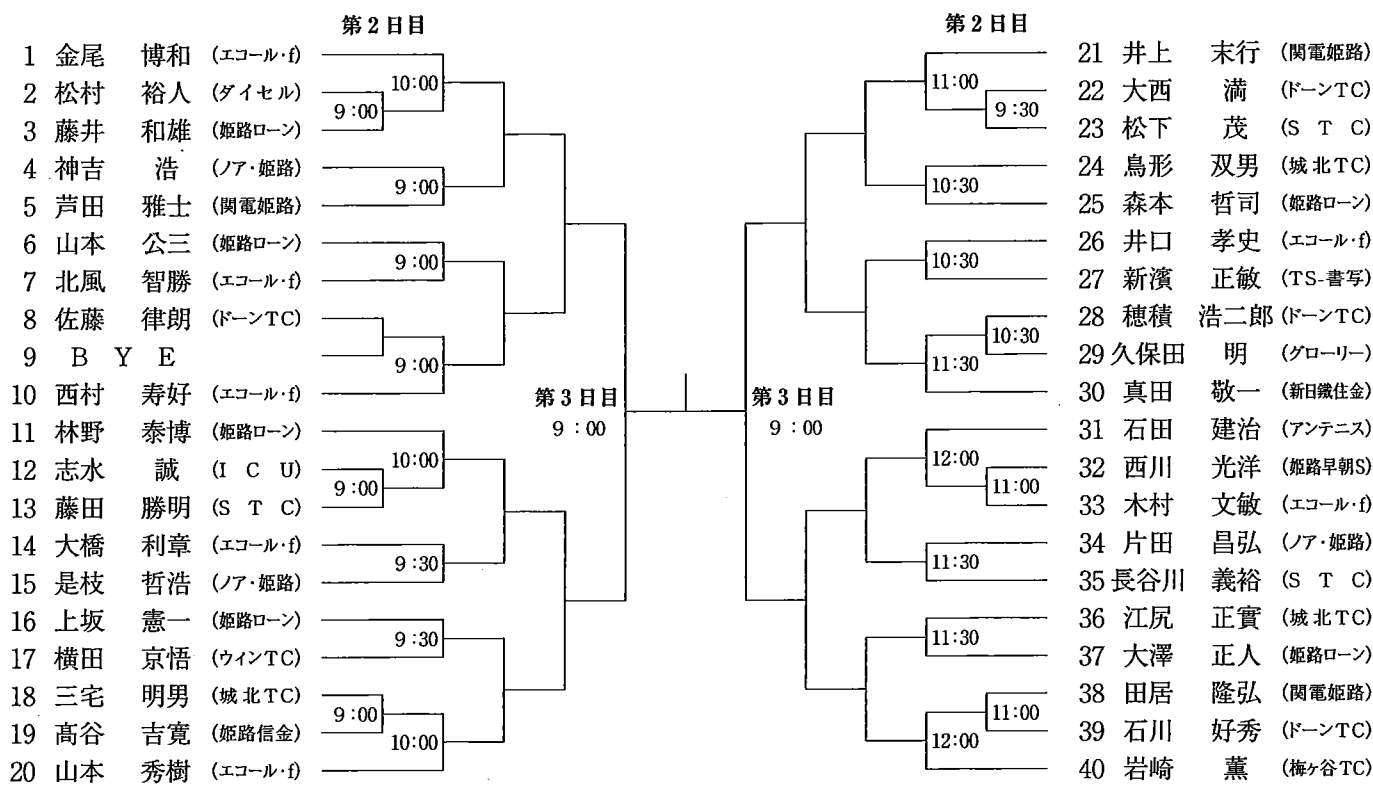

男子 B 級

男子C級Iブロック

男子C級IIブロック

男子C級Ⅲブロック

めぐそう生涯現役！ 男子45歳以上級

男子55歳以上級

男子65歳以上級

女 子 A 級