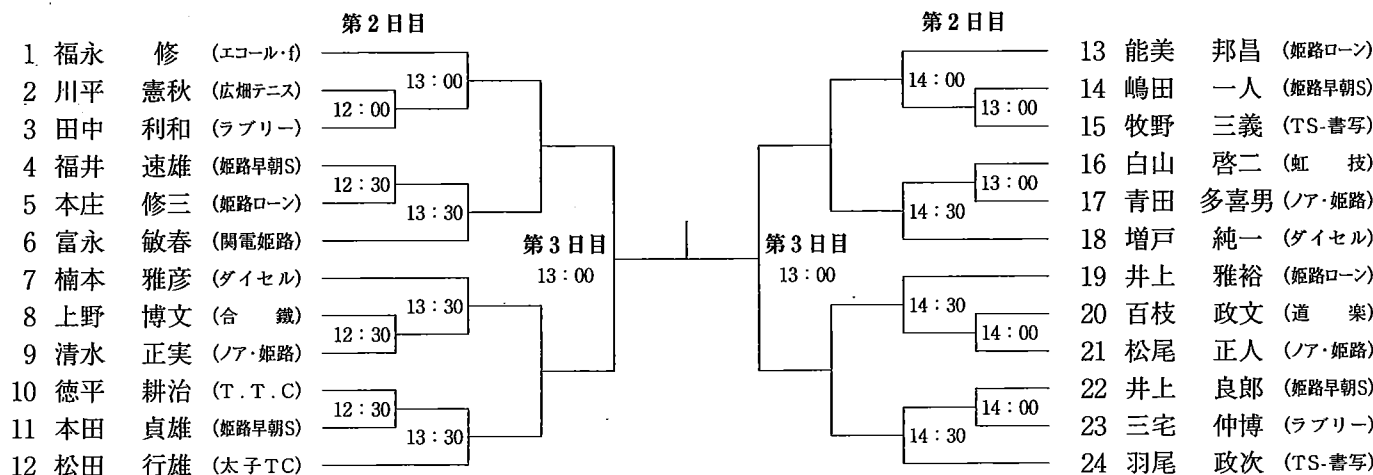

男子 B 級

男子C級Iブロック

男子C級IIブロック

男子C級Ⅲブロック

めぐそう生涯現役！ 男子45歳以上級

男子55歳以上級

男子65歳以上級

女 子 A 級