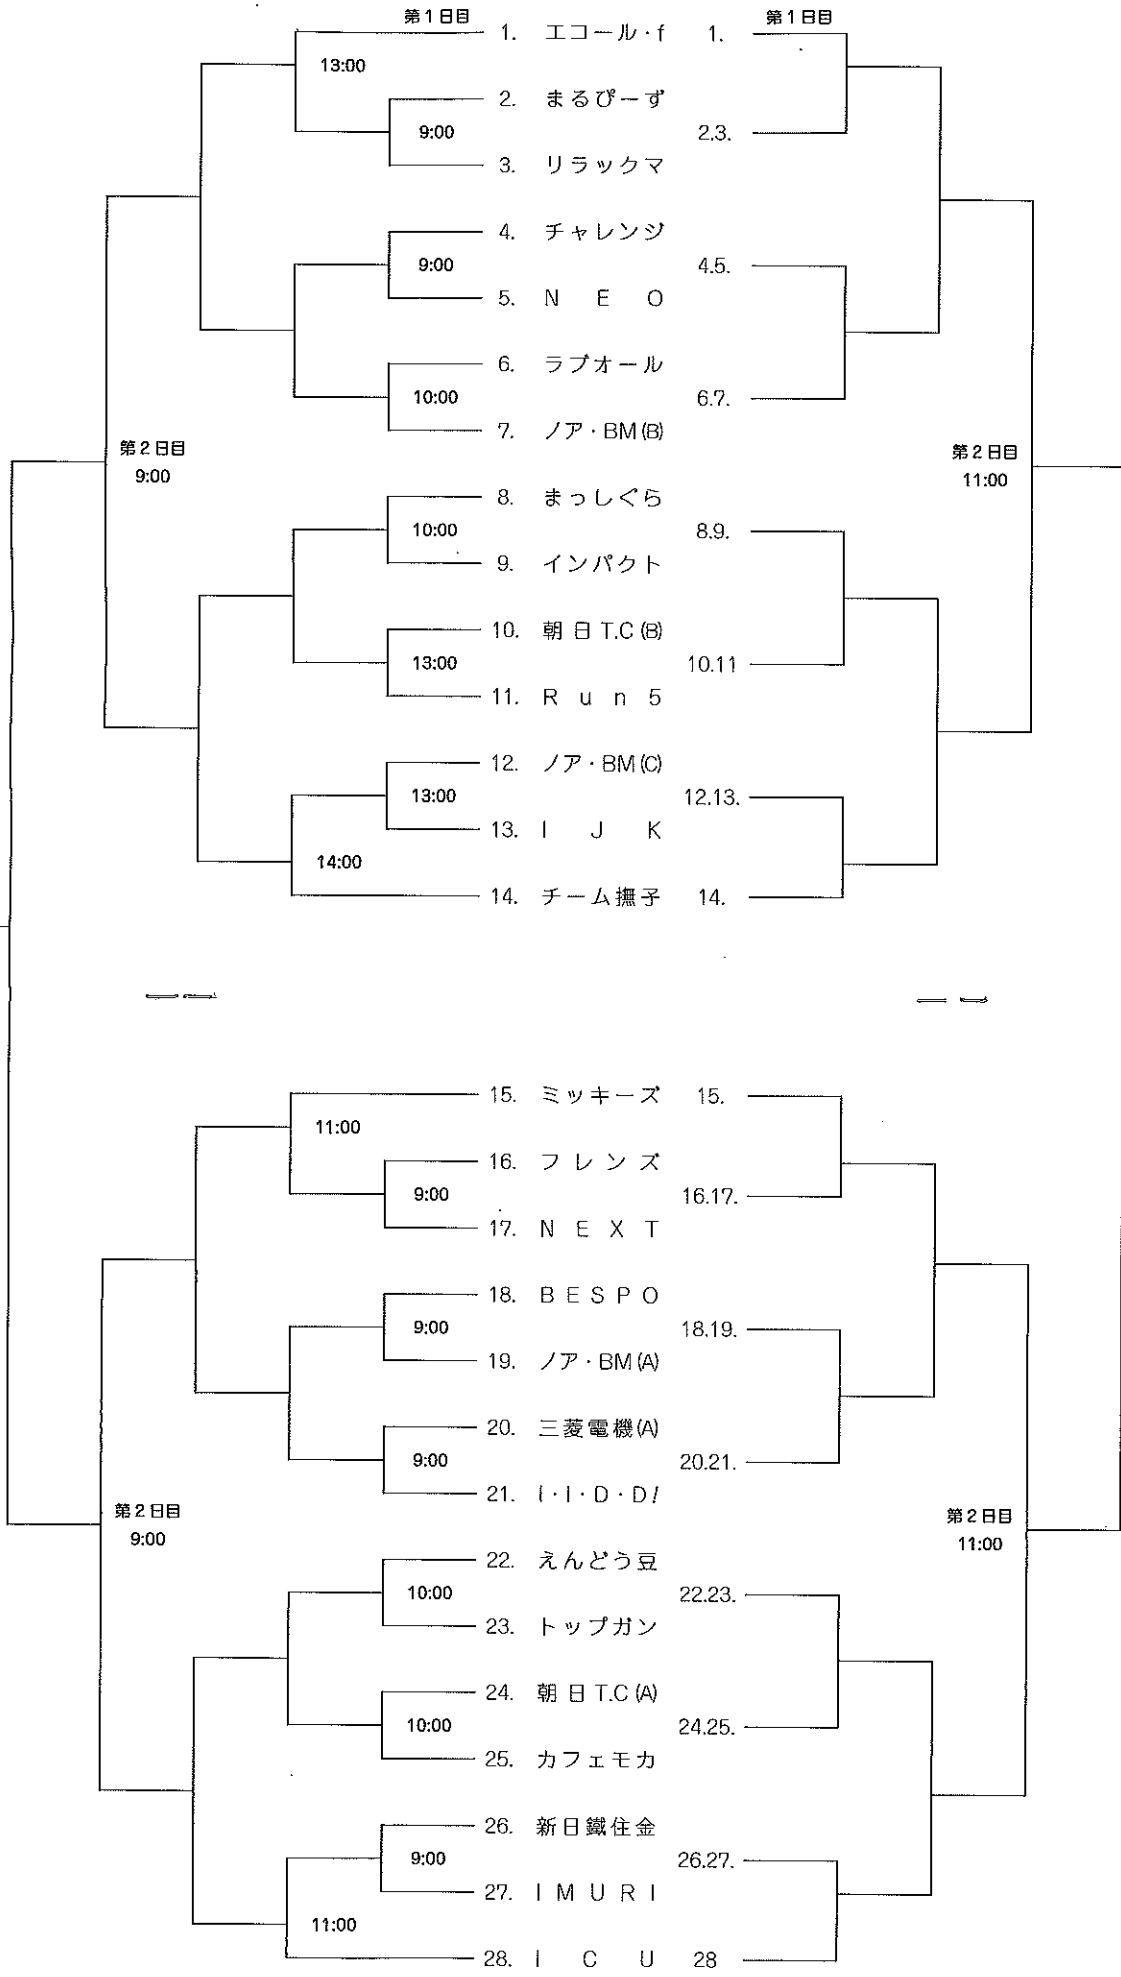

男子の部

A級

B級

A級

B級

女子の部

選手登録表 《男子の部》

No.	クラブ名	監督	選手名						
1	ノア・BM(A)	小島勝志	小島	中野	ケネス	辻本	小林	荒木	山本
2	網干TC	久保田文也	武内	西出	二羽	金田	久保田	中野	兼田
3	道楽(C)	杉山究太	近藤	松本	杉山	高岡	片田	壬生	吉田
4	H.T.T	岡本孝弘	岡本	坪田	北池	眞下	上村	城後	熊野
5	ドーンTC(D)	小林秀一郎	小林	日野	安井	木村	貝原	三輪	井上
6	BESPO(B)	浅野信征	高田	完山	松田	坂田	三村	大谷	浅野
7	姫路ローン(C)	植田久雄	植田	龍田	白子	井上	林野	勝山	美野
8	R3!(A)	中村寛幸	中村(寛)	橋本	中村(伸)	武藤	宮田	嶋村	
9	I.C.U	井上雅也	伊藤	名田	塩見	金月	井上(大)	池垣	古村
10	姫路信金	田中敏隆	田中	前田	上田	高田	森	三幡	國富
11	新日鐵住金(C)	新頭英俊	宇治	岡田(哲)	岡田(毅)	宮田	神澤	難波	川筋
12	エコー・f(B)	千田重徳	千田	大橋	井口	石井	木村	難波	吉田
13	E.R	三歩達也	三歩	藤井	桔梗	高見	澤尾		
14	NEXT(B)	氷室泰蔵	氷室	寺本	橋岡	松尾	谷口	三木	高橋
15	マリア病院(B)	藤井徹也	藤井	氏家	黒田	岩田	笠原(新)	吉積	丸山
16	三菱電機(A)	赤畑亨	前山	田中	赤畑	北垣	山際	佐野	金子
17	ダイセル(A)	宇佐見一樹	蓑部	宇佐見	緑川	富田	難波(良)	難波(圭)	茅原
18	タキロン	灘克也	灘	山村	塚本	松下	渡辺	溝口	
19	城北テニス(A)	安部聡	安部	久保	中平	近田	杉本	小谷	
20	日本触媒	古川直樹	古川	大西	梅澤	中崎	河野	今村	木下
21	道楽(B)	百枝政文	百枝	古舘	藤本	板倉	今給黎	中山	小田切
22	NEO(A)	澤田和樹	澤田	黒田	高牟禮	仲島	鈴川	佐竹	
23	JOKER	氷室俊舗	氷室	國藤	吉岡	市瀬	三浦	円城寺	福山
24	ドーンTC(A)	穂積浩二郎	穂積	大西	佐藤	遠山	石川	田中	多田
25	新日鐵住金(A)	新頭英俊	立花	新頭	眞田	佐伯	田中	三木	勝丸
26	姫路ローン(B)	上坂憲一	上坂	向原	村上	長	中谷	西村	大澤
27	NTC	英保智裕	英保	川原	塚本	佐々木	古井		
28	紅の琢	小林譲	森廣	三根	新留	森川	小林		
29	E・TIME	能瀬靖	池田	石井	民輪	藤尾	能瀬		
30	ノア・BM(B)	小野聖司	若畑	勝部	松本	柳田	平	岩本	小野
31	姫路早朝S	山田進章	山田(啓)	秋元	コックス	渡辺	竹内	西川	岸元
32	ミッキーズ	米田龍	米田	中嶋	吉元	庄野	田淵	土居	川崎