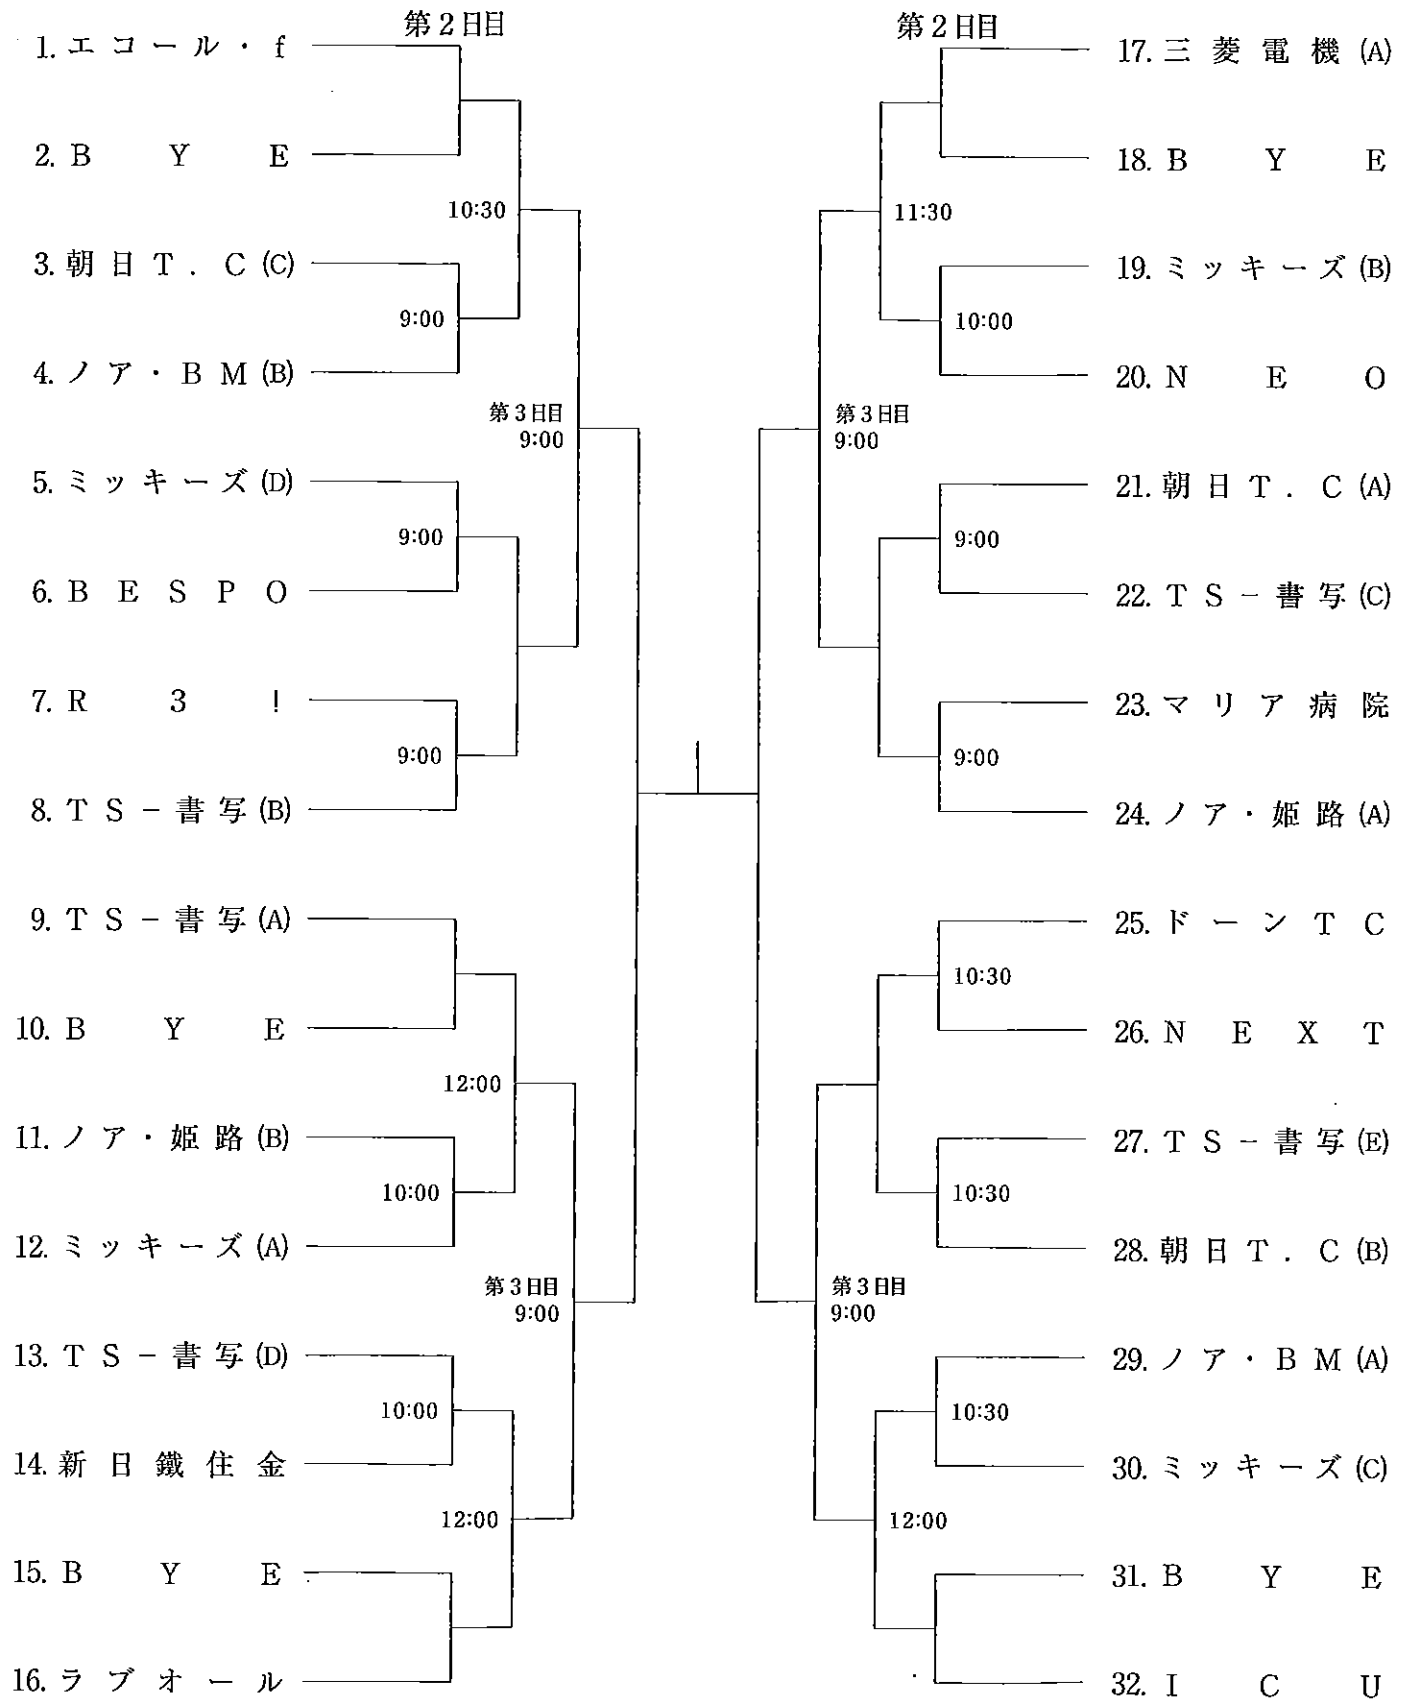

女子の部

《男子の部》 姫路市クラブ対抗テニス大会登録表

No	クラブ名	監督	選手名										
			1	2	3	4	5	6	7	8	9	10	
1	三菱電機(A)	門田陽一	門田	田中	上田	笹谷	本倉	小山	赤畑	佐野	山際		
2	新日鐵住金(B)	新頭英俊	栗田	宇治	岡田 (哲)	岡田 (毅)	森井	神澤	難波	長井	萩尾	米澤	
3	姫路早朝S	山田進章	山田 (進)	山田 (啓)	秋元	コックス	渡辺	竹内	田淵	西川			
4	ノア・姫路(D)	小林 讓	小林	森廣	三根	谷間	熊谷	高見	田澤	藤井	桔梗	新留	
5	道楽(B)	百枝政文	百枝	波多腰	改発	石田	板倉	今給黎	中山				
6	ドーンTC(C)	中杉哲也	中杉	赤藤	吉田	土井 (一)	中山	金本	白石	土井 (教)	長谷川		
7	アンテニス(A)	長谷川法生	石田	後藤	小林	南葉	西田	長谷川	古井	元山			
8	エコール・f(A)	山本秀樹	山本	金尾	西村	石井	出口	清水	岩本	小林	岸本		
9	B A K U	玉田智彦	鍛治	志水	河場	沼田	山本	金光	内田	玉田			
10	広畑テニス	鞍津輪 馨	川平	太田	西川	丸山	郷司	鞍津輪	波多野	永尾	東根		
11	R 3 I (A)	中村寛幸	中村 (寛)	橋本	武藤	都築	小幡	山崎	中村 (信)	村口	川崎		
12	K M T L	西崎聡一	西崎	中井	橋本 (明)	豊永	竹内	橋本 (康)	福田	林植	植田		
13	ノア・姫路(B)	竹田敏朗	竹田	松下	森本	山本	安野	藤川	道岡	橋本	岩坂	金山	
14	姫路ローン(B)	上坂憲一	上坂	向原	林野	村上	長大	澤山	本藤	井			
15	F S ' 9 5	澤田晃宏	澤田	佐藤	里見	城内	山本	橋詰	北口	中西	牧野	池内	
16	姫路信金	田中敏隆	田中	万本 (唯)	前田	國富	秋田	上田	森三	幡	万本 (裕)	猪口	
17	レグルス	安原和男	安原	春田	松本	木村	後藤	大井	竹中	西村	神山	矢内	
18	ミッキーズ(A)	米田 龍	米田	中嶋 (和)	吉元	田淵	土居	中嶋 (良)	川崎	中村	大隅	浅田	
19	I C U	井上雅也	伊藤	塩見	名田	金月	井上 (大)	池垣	古村	塚本	森崎	櫻井	
20	三菱電機(C)	杉野陽介	橋場	大野	油布	杉野	長谷川	諏訪	松永				
21	道楽(C)	杉山究太	杉山	山田	近藤	松本	高岡	片田	壬生	清水	山本	北野	
22	ドーンTC(B)	岸根律雄	岸根	丸井	波田野	山田	半田	大原	橋本	秋山	高坂		
23	B Y E												
24	朝日T.C(C)	谷川 享	蕪木	中島	木下	杉本	大原	田中	相浦	岡本	塩本	谷川