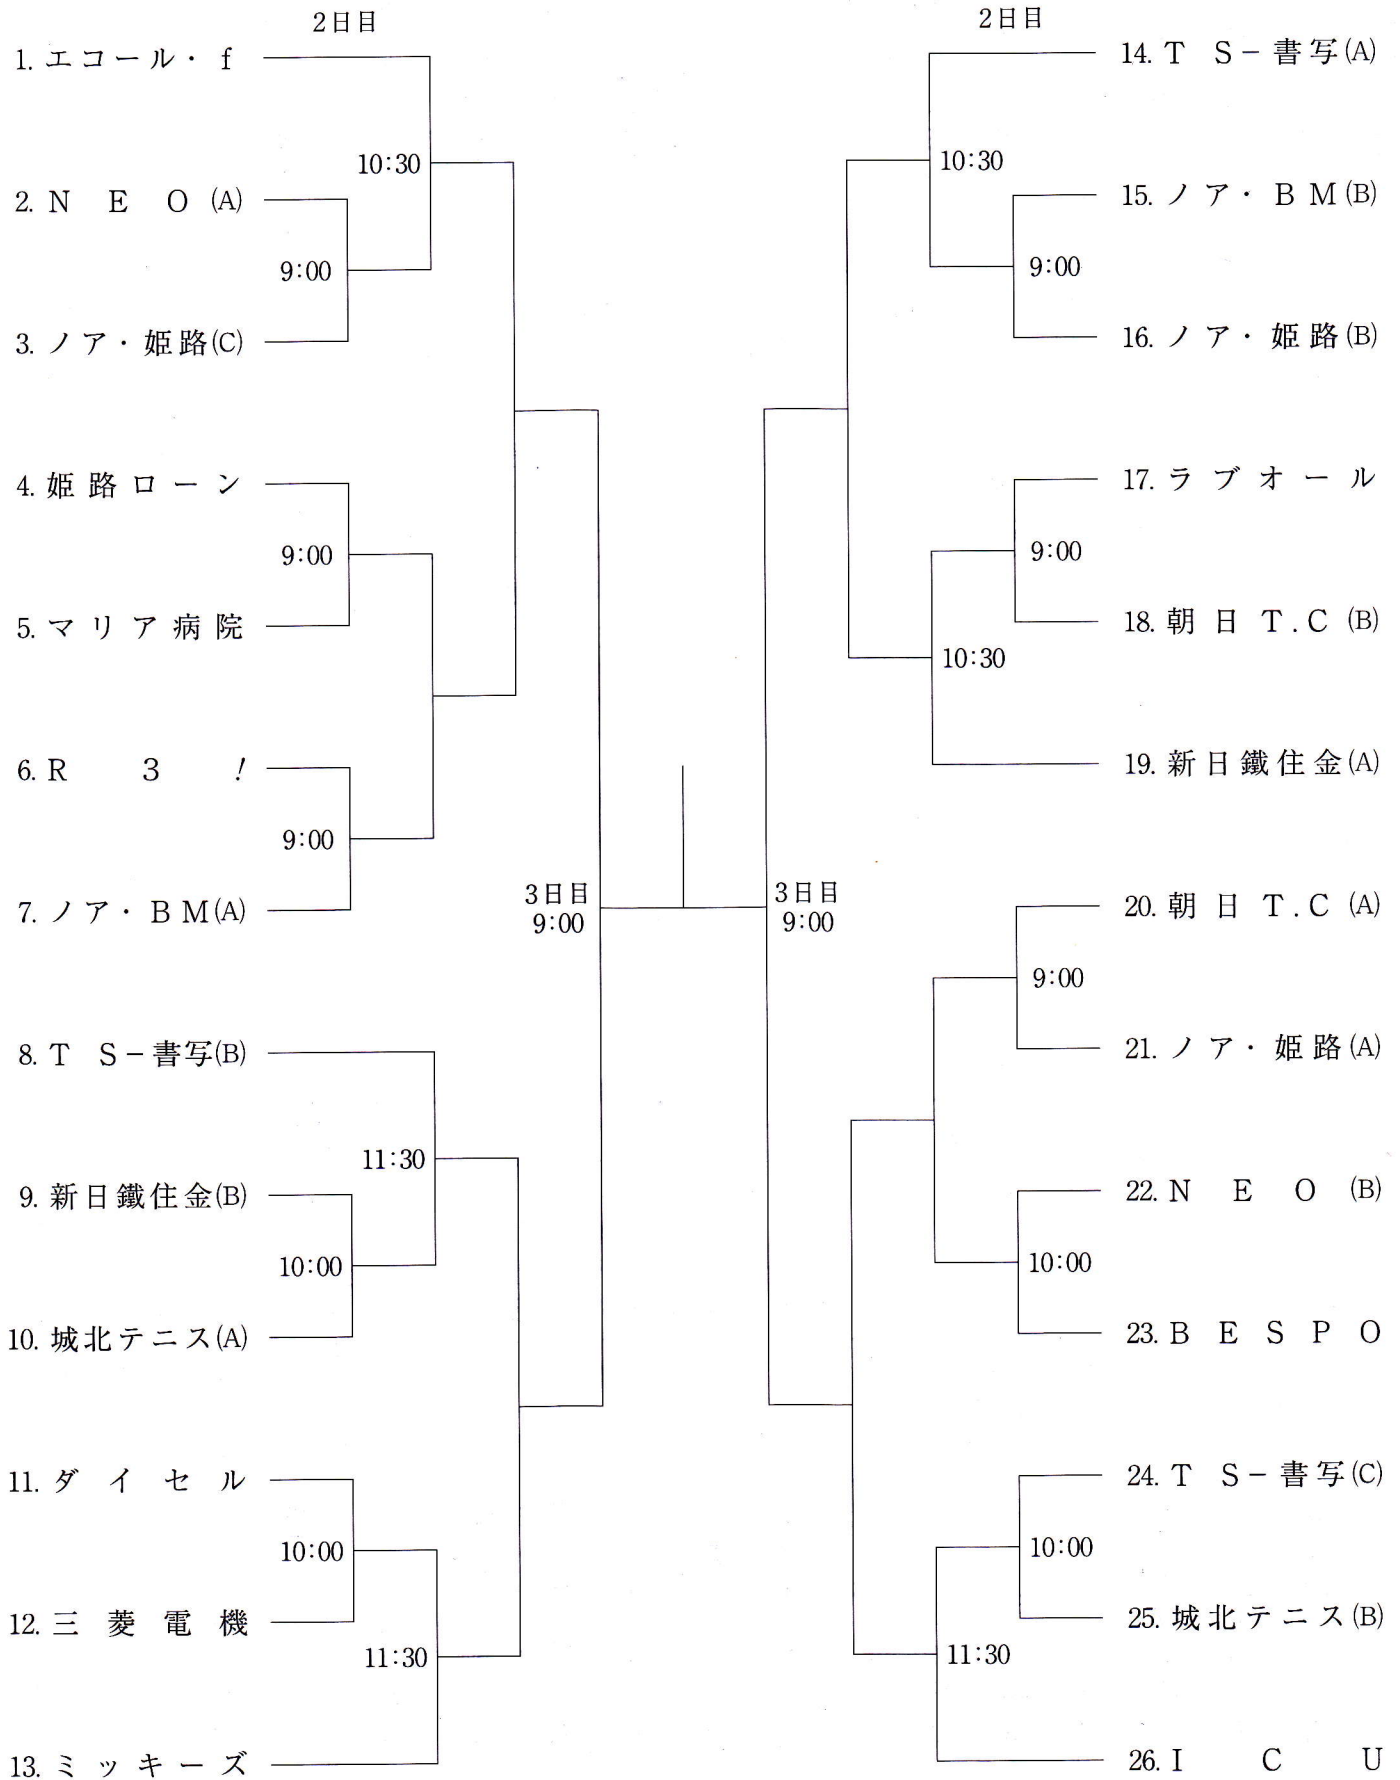

女子の部

《男子の部》

姫路市クラブ対抗テニス大会登録表

(昭和三十九年)

No.	クラブ名	監督	選手名										
			1	2	3	4	5	6	7	8	9	10	
1	ノア・BM(A)	小島勝志	小島	中野	ケネス	チーコ	小林	辻本	荒木	三浦	豊田		
2	B A K U	玉田智彦	玉田	河場	沼田	金光	鍛冶	内田	志水				
3	姫路早朝S	山田進章	山田 (啓)	秋元	コックス	土井	竹花	西川	渡辺	福井	井上		
4	E x t ・ D	島村佳武	島村	大淵	瀬戸	安達	三木	日高	三輪	有吉	平井		
5	T S - 書写	北村雅典	北村	南大	島松	本池	田水	元小	倉諏	訪			
6	朝日T. C(C)	谷川 享	相浦	杉本	大原	西岡	佐藤	蕪木	谷川	田中	金川	木下	
7	ミッキーズ(C)	中田大貴	中田	吉本	中島	塩谷	大塚	小長	井河	合神	谷米	田貴	田
8	ノア・姫路(A)	日下聡一郎	松本	日下	和田	小野	菊池	平水	田勝	部	中野	柳田	
9	三菱電機(C)	諏訪 寿	諏訪	松永	橋場	油布	大野	杉野	長谷川	田中	松原		
10	ドーンTCA	穂積浩二郎	穂積	佐藤	大西	遠山	田中	多田 (伸)	多田 (直)				
11	姫路ローン(B)	林野泰博	林野	村上	上上	坂向	原山	本長	大澤	藤井	白子		
12	合 鐵	義経正人	村山	田路	赤穂	上野	田中	八木	義経	岡野	花尾	木戸	
13	道 楽 (B)	杉山究太	杉山	西岡	高岡	近藤	清水	山本	山田	相生	安部	壬生	
14	タキロン	村瀬睦典	下條	塚本	植田	鎌田	灘山	村松	下宇	津原	村瀬		
15	H ・ T ・ T	石田泰啓	石田	岡本	伊折	北池	坪田	眞下	城後	熊野	上村		
16	新宮テニス(B)	岸 徹	高尾	室井	横山	猪子	國政	橋本	岸本	村山	黒田	平嶋	
17	I C U	井上雅也	塩見	名田	金月	池垣	井上 (大)	石原	林田	櫻井	塚本	森崎	
18	太子T. C	柿崎仁志	柿崎	津田	長井	菊元	中岡	渋谷	石橋	能木	鈴木	森	
19	ノア・姫路(C)	阿曾正人	團熊	谷高	見澤	尾中	本橋	本佐	々木	阿曾	三歩		
20	BESPO(B)	浅野信征	大谷	上田	廣畑	原宮	崎大	西藤	本三	村浅	野緒	方	
21	新日鐵住金(B)	森井陽水	森井	宇治	岡田 (哲)	岡田 (毅)	神澤	難波	長井	名田	青山	村崎	
22	レグルス	安原和男	木村	松本	西村	大井	後藤	竹中	安原	春田	仲江	法上	
23	朝日T. C(A)	工藤慎一	井上	川上	足立	山本	嶋田	橋本	小紫	鹿島	竹林	工藤	
24	道 楽 (C)	百枝政文	百枝	改発	橋本	山本	板倉	今給	黎稗	田安	井